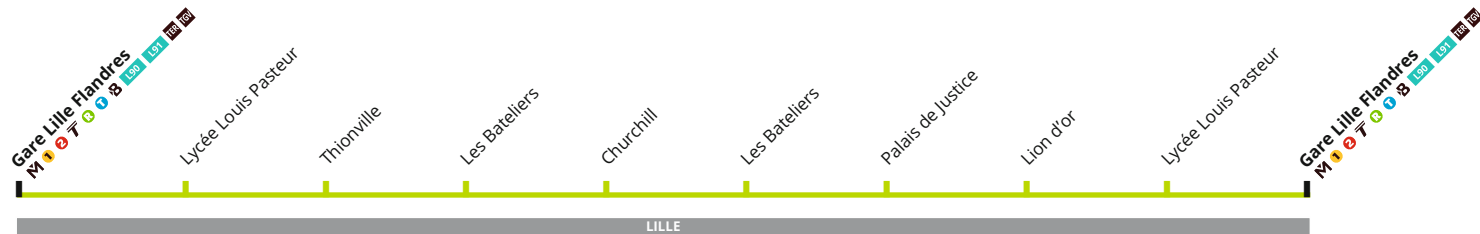

Horaires hiver 2019

à partir du 28 janvier 2019

9

Vers Gare Lille Flandres

CORRESPONDANCES

M Métro ligne 1 / 2

T Tramway Roubaix / Tourcoing

L90 L91 Liane

TER TGV SNCF

TRAVAUX PLACE LOUISE DE BETTIGNIES

Itinéraire dévié jusqu'à fin octobre environ.
Les arrêts Palais de Justice et Lion d'Or
ne sont pas desservis.

GARE LILLE FLANDRES	05:30	06:00	06:20	06:40	07:00	07:15	07:30	07:45	08:00	08:15	08:30	08:45	09:00	09:15	09:30	09:45	10:00	10:15	10:30	10:45	11:00	11:15	11:30	11:45	12:00	12:15
THIONVILLE	05:34	06:04	06:24	06:44	07:04	07:19	07:34	07:49	08:04	08:19	08:34	08:49	09:04	09:19	09:34	09:49	10:04	10:19	10:35	10:50	11:05	11:20	11:35	11:50	12:05	12:20
LES BATELIERS	05:38	06:08	06:28	06:48	07:08	07:23	07:38	07:53	08:08	08:23	08:38	08:53	09:08	09:23	09:38	09:53	10:08	10:23	10:39	10:54	11:09	11:24	11:40	11:55	12:10	12:25
W. CHURCHILL	05:39	06:09	06:29	06:49	07:09	07:24	07:39	07:54	08:09	08:24	08:39	08:54	09:09	09:24	09:39	09:54	10:09	10:24	10:40	10:55	11:10	11:25	11:41	11:56	12:11	12:26
LES BATELIERS	05:41	06:11	06:31	06:51	07:11	07:26	07:41	07:56	08:11	08:26	08:41	08:56	09:11	09:26	09:41	09:56	10:11	10:26	10:42	10:57	11:12	11:27	11:43	11:58	12:13	12:28
LION D'OR																										
GARE LILLE FLANDRES	05:49	06:19	06:39	06:59	07:20	07:35	07:50	08:05	08:20	08:35	08:50	09:05	09:20	09:35	09:50	10:05	10:20	10:35	10:52	11:07	11:22	11:37	11:53	12:08	12:23	12:38